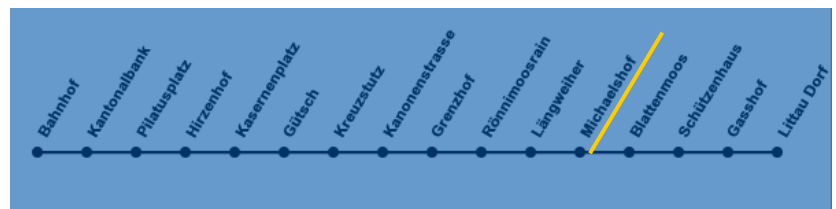

AUSBILDUNGSZENTRUM

Wegbeschreibung Ausbildungszentrum

Unser Standort, so erreichen Sie uns

Anreise öffentliche Verkehrsmittel

Sie erreichen uns ab Bahnhof Luzern mit Buslinie Nr. 12 bis Haltestelle Michaelshof. Ab der Bushaltestelle ist der Weg zum Ausbildungszentrum beschildert.

Autobahn A2 von Basel/Bern/Zürich

- Autobahnausfahrt Luzern Zentrum
- Nach Reussport-Tunnel Ausfahrt Littau/Spital
- Baselstrasse bis Kreisel Kreuzstutz
- 3. Ausfahrt im Kreisel Richtung Bernstrasse-Luzernerstrasse
- Luzernerstrasse 88a, nach Coop-Supermarkt rechts abbiegen
- Parkplätze Herzog Haustechnik
- Eingang Ausbildungszentrum HERZOOOOG

Autobahn A2 von TI / Gotthard / OW

- Autobahnausfahrt Kriens
- Richtung Bern (Hauptstrasse 2a) bis Verzweigung Littau/Malters
- Richtung Littau bis Kreisel Gasshof-Luzernerstrasse
- Luzernerstrasse 88a, vor Coop-Supermarkt links abbiegen
- Parkplätze Herzog Haustechnik
- Eingang Ausbildungszentrum HERZOOOOG